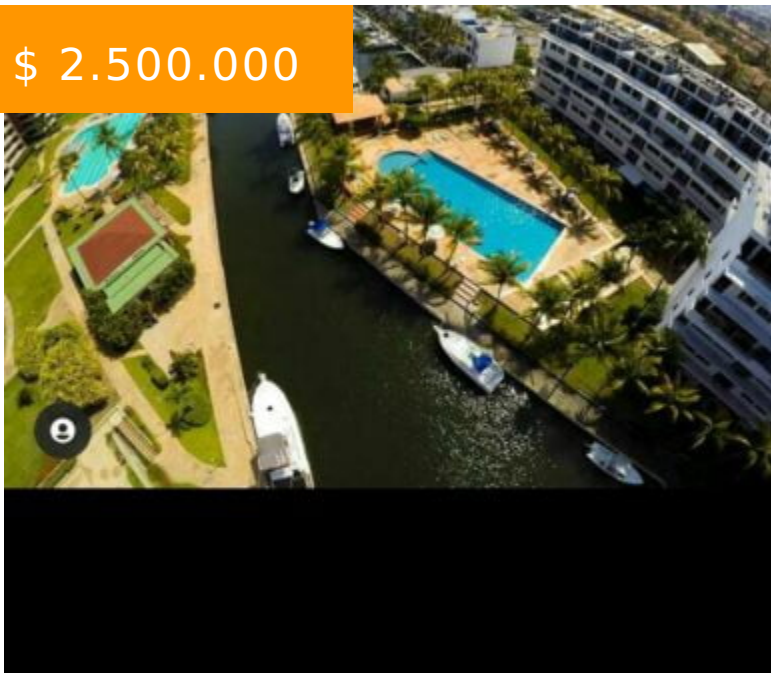

# SE VENDE CENTRO COMERCIAL EN LECHERIA

<https://buscamatch.com>

\$ 2.500.000

Se vende excelente CENTRO COMERCIAL ubicado en la avenida principal de Lechería. Para mas informacion llamar al 04148068880. Ing° Humberto Dominguez.

## HECHOS BÁSICOS

**ID de propiedad #:** 6824

**Publicación actualizada:** 2021-05-04  
14:52:27

**Urbanización:** Lecheria

**Estado:** Anzoátegui

**Puestos/Est:** 25

**Publicación:** 04/05/21

**Tipo:** Edificio