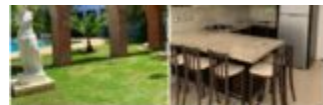

RESID. VENTANA AL MEDITERRANEO

<https://buscamatch.com>

\$ 330

Residencia Ventana al Mediterráneo, 55 M2, amoblado, planta baja, 1H , 2B, jardín, estacionamiento, piscina, Simpletv, Cantv, alquiler \$330 04140845664