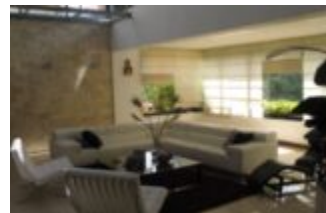

# EXPECTACULAR PH EN LOMAS DE LA ALAMEDA

<https://buscamatch.com>

\$ 1.200.000

Fabuloso PH tipo loft de 2 plantas. Pisos de mármol; cocina italiana con tope de granito y acabados en acero; salón con preciosa vista; comedor con capacidad para 12 personas. Tres amplias y cómodas habitaciones, cada una con su baño. Closets y baños en acabados de lujo. Lavandero y habitación...