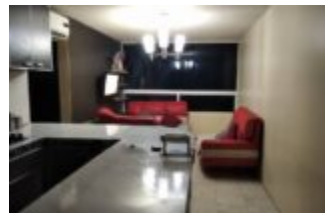

EL RINCON

<https://buscamatch.com>

\$ 11.000

Posee cocina de tope, A/A tipo split, televisor 32", lavaora, secadora, completamente amoblado, conjunto residencial con parque infantil, caney y vigilancia.

- 2 cuartos
- 1 baño
- Apartamento

Estado: Anzoátegui

Dormitorios: 2

Puestos/Est: 1

Publicación: 13/05/21

Tipo: Apartamento

Municipio: SOTILLO

Área m² : 52 m²

Baños: 1