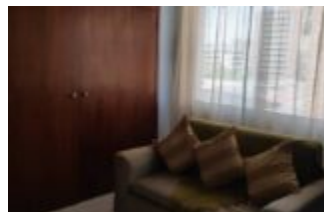

EDIF. BRUMAS DEL MAR.

<https://buscamatch.com>

\$ 60.000

◦ REMAX TERRA GOLD le trae amplio apartamento de 103 m² en Residencias Brumas del Mar... ubicado en la calle Arismendi de Lechería. Consta de tres (3) habitaciones, dos (2) baños, cocina totalmente equipada más lavadora y secadora. Dos (2) unidades de aire acondicionado central de 3 ton. y un...