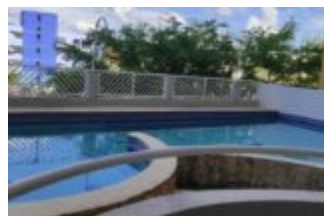

EDIF. BRUMAS DEL MAR.

<https://buscamatch.com>

\$ 60.000

◦ REMAX TERRA GOLD le trae amplio apartamento de 103 m² en Residencias Brumas del Mar... ubicado en la calle Arismendi de Lechería. Consta de tres (3) habitaciones, dos (2) baños, cocina totalmente equipada más lavadora y secadora. Dos (2) unidades de aire acondicionado central de 3 ton. y un...