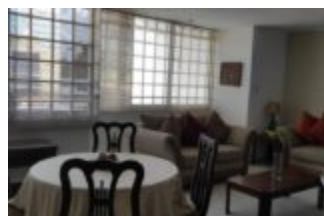

EDIF. BRUMAS DEL MAR.

<https://buscamatch.com>

\$ 60.000

◦ REMAX TERRA GOLD le trae amplio apartamento de 103 m² en Residencias Brumas del Mar... ubicado en la calle Arismendi de Lechería. Consta de tres (3) habitaciones, dos (2) baños, cocina totalmente equipada más lavadora y secadora. Dos (2) unidades de aire acondicionado central de 3 ton. y un...