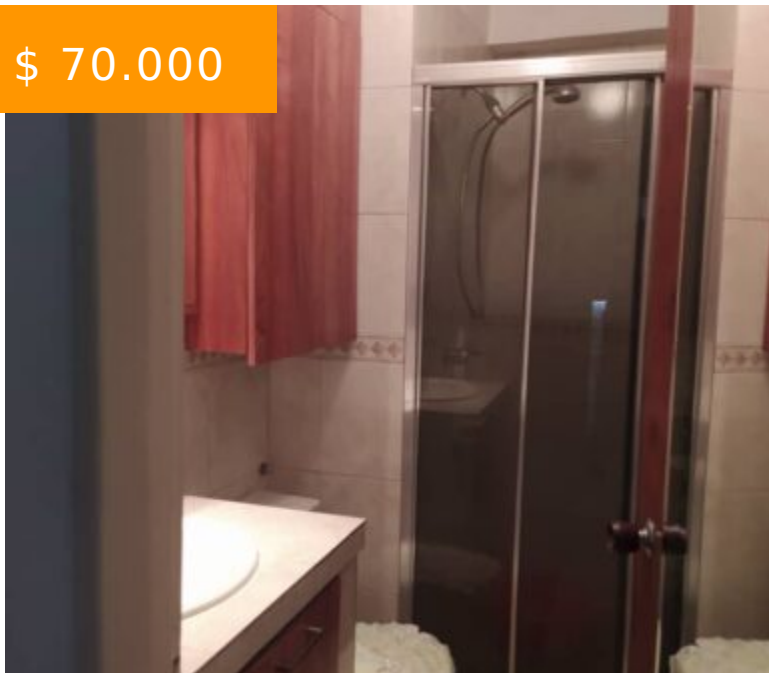

APARTAMENTO LA MIRANDA

<https://buscamatch.com>

\$ 70.000

Edificio de solo 3 pisos ,8 aptos, en calle cerrada. Excelente distribución , 1 Habitación principal con baño privado, 2 habitaciones con baño compartido , Estudio con baño , habitación de servicio con baño, sala , comedor , cocina , 3 Puestos de estacionamiento y Maletero.

- 3 cuartos
- 4 baños
- Apartamento

Alicia Ray

Century 21 Terrazas del Avila

☎ 0412 2422200

✉ aliciarays@gmail.com

HECHOS BÁSICOS

ID de propiedad #: 10798

Publicación actualizada: 2021-07-03
15:44:18

Urbanización: La Miranda

Estado: Distrito Capital / Edo Miranda

Dormitorios: 3

Puestos/Est: 3

Publicación: 03/07/21

Tipo: Apartamento

Municipio: Sucre

Área m² : 178 m²

Baños: 4

Habitación de Servicio: 1