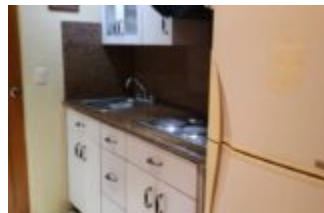

APARTAMENTO EN ALQUILER EN LECHERIA, C.R. VICTORIA PARK

<https://buscamatch.com>

\$ 300

OFRECEMOS EN ALQUILER APARTAMENTO EN LECHERIA,
CONJUNTO RESIDENCIAL VICTORIA PARK. AL LADO DE CASA
DANA. MEDIDAS: 54 MTS² CUENTA CON: 1 HABITACION 1 BAÑO 1
PUESTO DE ESTACIONAMIENTO EN PLANTA
BAJA AMOBLADO INTERNET DE TECHNONET CANON: 300\$
MENSUALES, NO INCLUYE EL CONDOMINIO. CONDICIONES A
CONSULTAR

- 1 cama
- 1 baño
- Apartamento

SENAIDA RODRIGUEZ

☎ 04148076563

✉ orientenorteinmobiliaria20@gmail.com

HECHOS BÁSICOS

ID de propiedad #: 17576

Publicación actualizada: 2023-10-17
10:40:22

Urbanización: LECHERIA