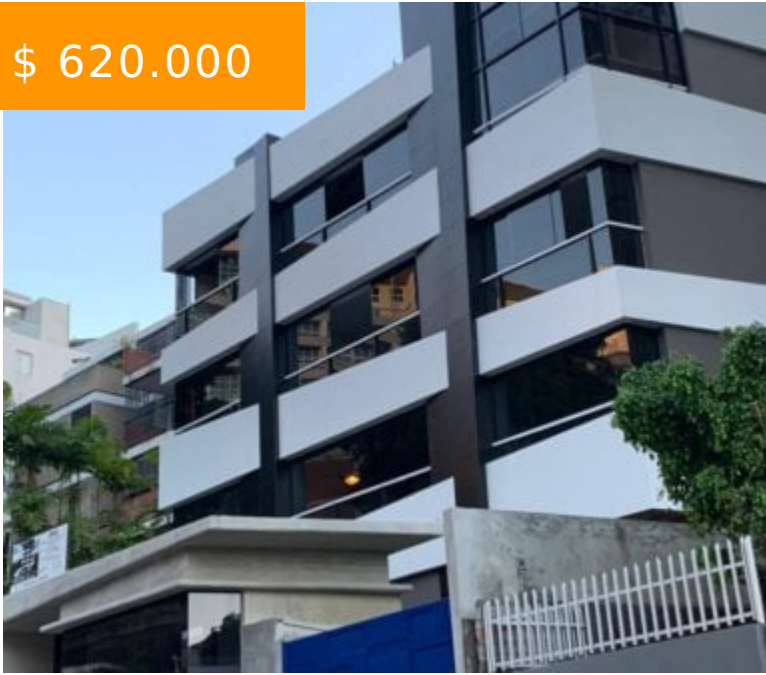

A ESTRENAR

<https://buscamatch.com>

\$ 620.000

Moderno y exclusivo edificio de baja densidad, ubicado en una privilegiada zona, diseñado por la reconocida Arq Vivian Dembo. Dispone de modernos acabados de lujo tanto en áreas comunes como en los apartamentos Disponible para estrenar los últimos 2 Pent-houses dúplex de 224 metros más 122 mts de Terraza c/u...

- 4 cuartos
- 4.5 baños
- Apartamento

Mariela

Century21 Activos

☎ 04122860807

✉ marigutierrez88@hotmail.com

HECHOS BÁSICOS

ID de propiedad #: 5177

Publicación actualizada: 2021-04-28
18:42:38

Urbanización: Lomas de las Mercedes

Estado: Distrito Capital / Edo Miranda

Dormitorios: 4

Puestos/Est: 2

Publicación: 23/04/21

Tipo: Apartamento

Municipio: Baruta

Área m² : 244 m²